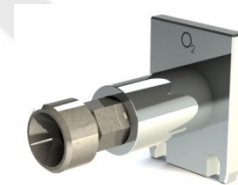

Medicare NoDop slangstellen met Parkodex.

Art.nr.	Omschrijving
07250120	Pipeline slang NoDop 1,5 meter met NIST wartel zuurstof en koppelplaat voor <u>Parkodex</u> gasafnamepunt.
07250220	Pipeline slang NoDop 1,5 meter met NIST wartel lucht en koppelplaat voor <u>Parkodex</u> gasafnamepunt.
07250320	Pipeline slang NoDop 1,5 meter met NIST wartel vacuüm en koppelplaat voor <u>Parkodex</u> gasafnamepunt.
07250420	Pipeline slang NoDop 1,5 meter met NIST wartel lachgas en koppelplaat voor <u>Parkodex</u> gasafnamepunt.
07250520	Pipeline slang NoDop 1,5 meter met NIST wartel kooldioxide en koppelplaat voor <u>Parkodex</u> gasafnamepunt.
07250140	Pipeline slang NoDop 3 meter met NIST wartel zuurstof en koppelplaat voor <u>Parkodex</u> gasafnamepunt.
07250240	Pipeline slang NoDop 3 meter met NIST wartel lucht en koppelplaat voor <u>Parkodex</u> gasafnamepunt.
07250340	Pipeline slang NoDop 3 meter met NIST wartel vacuüm en koppelplaat voor <u>Parkodex</u> gasafnamepunt.
07250440	Pipeline slang NoDop 3 meter met NIST wartel lachgas en koppelplaat voor <u>Parkodex</u> gasafnamepunt.
07250540	Pipeline slang NoDop 3 meter met NIST wartel kooldioxide en koppelplaat voor <u>Parkodex</u> gasafnamepunt.

Medicare NoDop slangstellen met Parkodex.

Art.nr.	Omschrijving
07250160	Pipeline slang NoDop 5 meter met NIST wartel zuurstof en koppelplaat voor <u>Parkodex</u> gasafnamepunt.
07250260	Pipeline slang NoDop 5 meter met NIST wartel lucht en koppelplaat voor <u>Parkodex</u> gasafnamepunt.
07250360	Pipeline slang NoDop 5 meter met NIST wartel vacuüm en koppelplaat voor <u>Parkodex</u> gasafnamepunt.
07250460	Pipeline slang NoDop 5 meter met NIST wartel lachgas en koppelplaat voor <u>Parkodex</u> gasafnamepunt.
07250560	Pipeline slang NoDop 5 meter met NIST wartel kooldioxide en koppelplaat voor <u>Parkodex</u> gasafnamepunt.